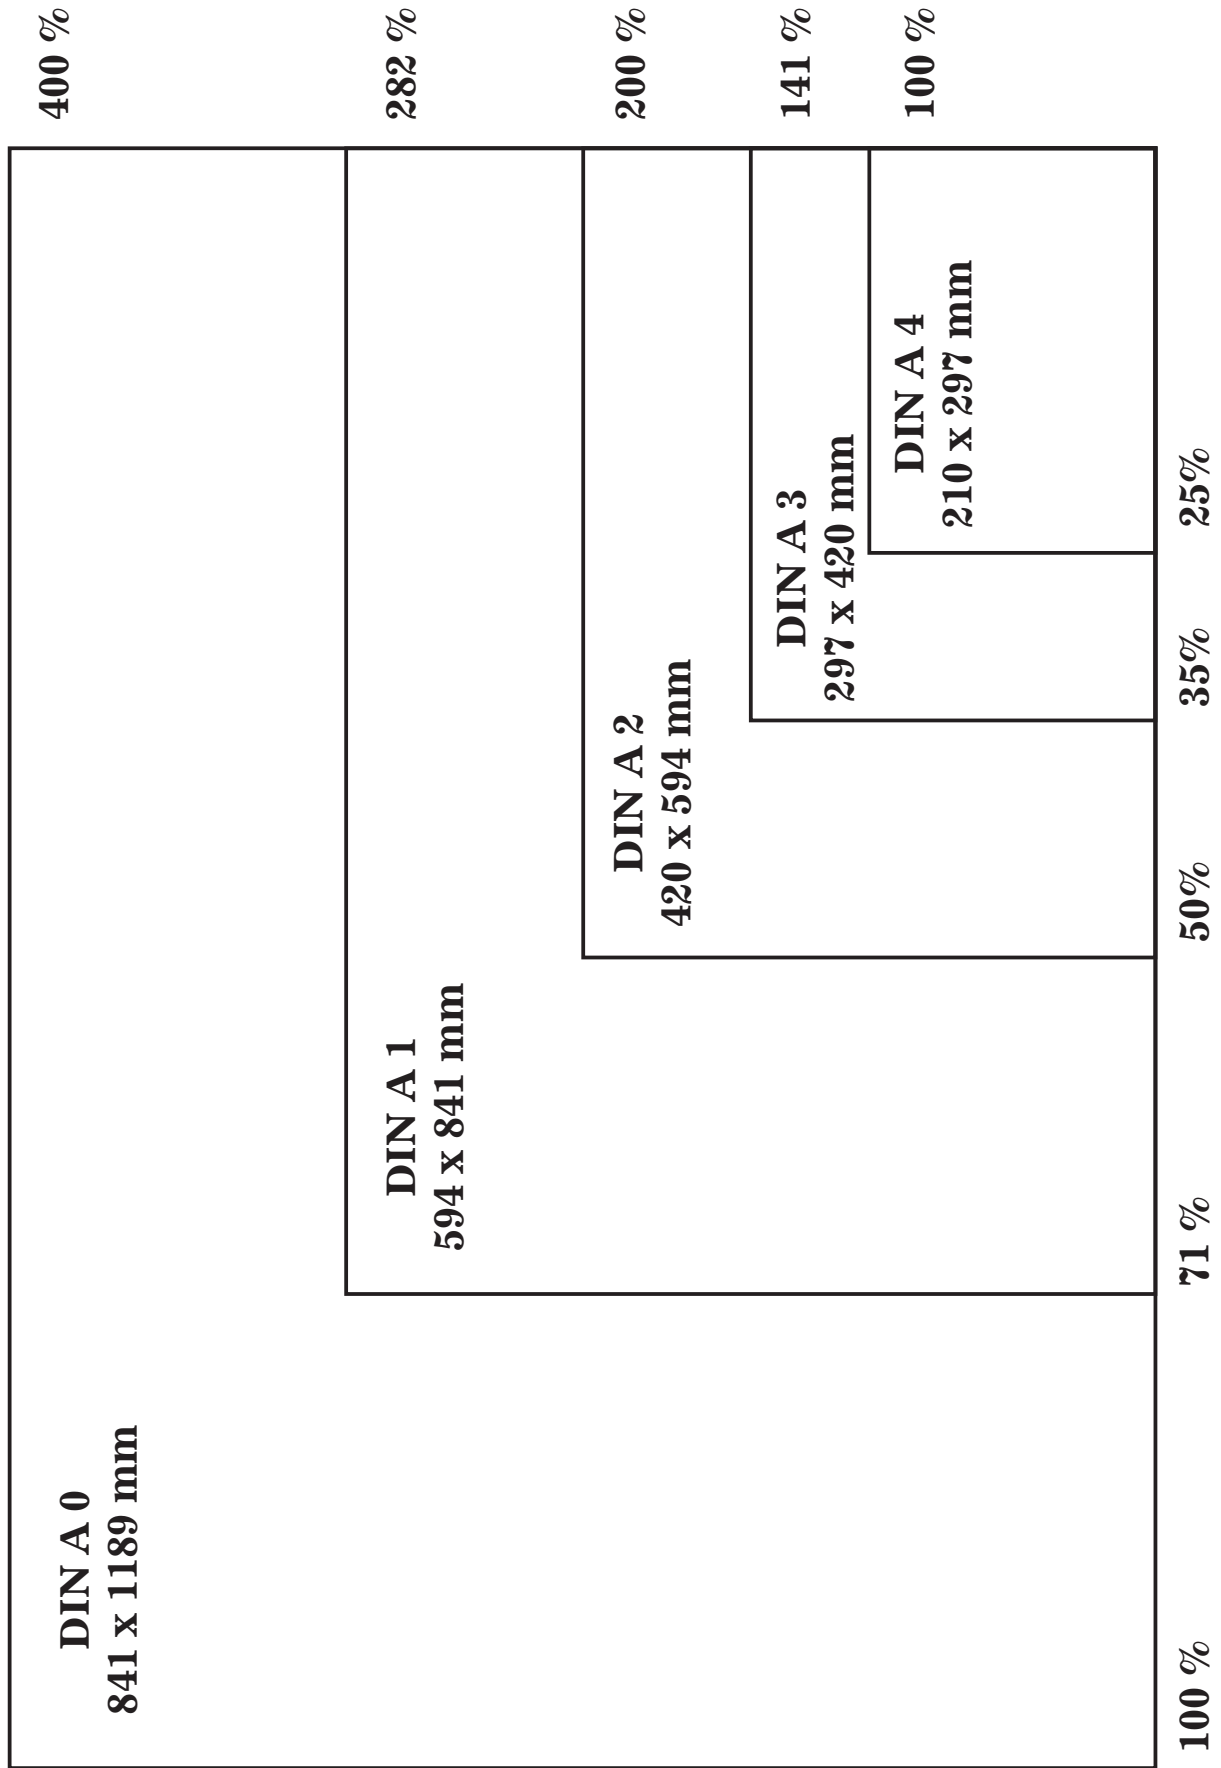

DIN-FORMATE auf einem Blick