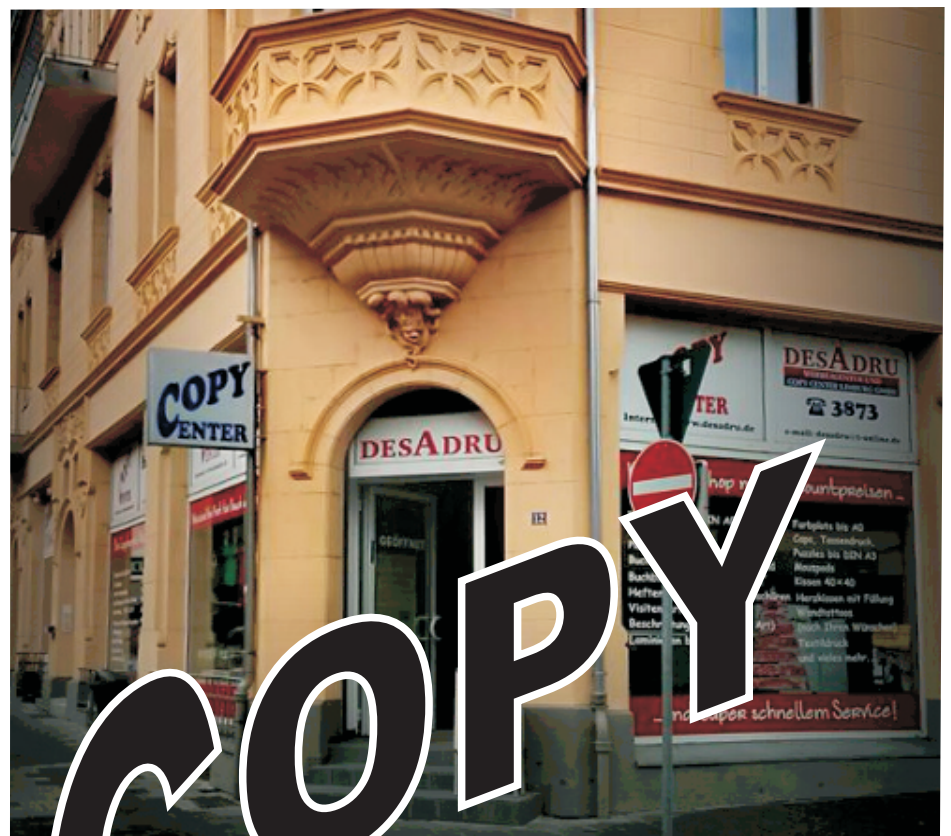

Kopien s/w
bis DIN A0

Farbkopien
bis DIN A3

Großflächenplots
bis DIN A0

Broschüren

Textildruck

Plakate bis DIN A0

Scans bis DIN A0

Tassen

Kissen

Bindungen:

Soft Cover

Hard-Cover

Plastik-Ringbindung

usw.

DESADRU

**WERBEAGENTUR UND
COPY CENTER LIMBURG GMBH**

Diezer Straße 12 • 65549 Limburg • Tel.: 06431/38 73

e-mail: desadru@t-online.de • Internet: www.desadru.de

Preisliste 2022

gültig ab 01. Oktober 2022

COPY CENTER

Öffnungszeiten: Montag - Freitag 9.00 - 18.00 Uhr
Samstag 9.00 - 11.30 Uhr

Diezer Straße 12 • 65549 Limburg

Tel. 0 64 31 / 38 73

e-mail: desadru@t-online.de

Internet: www.desadru.de